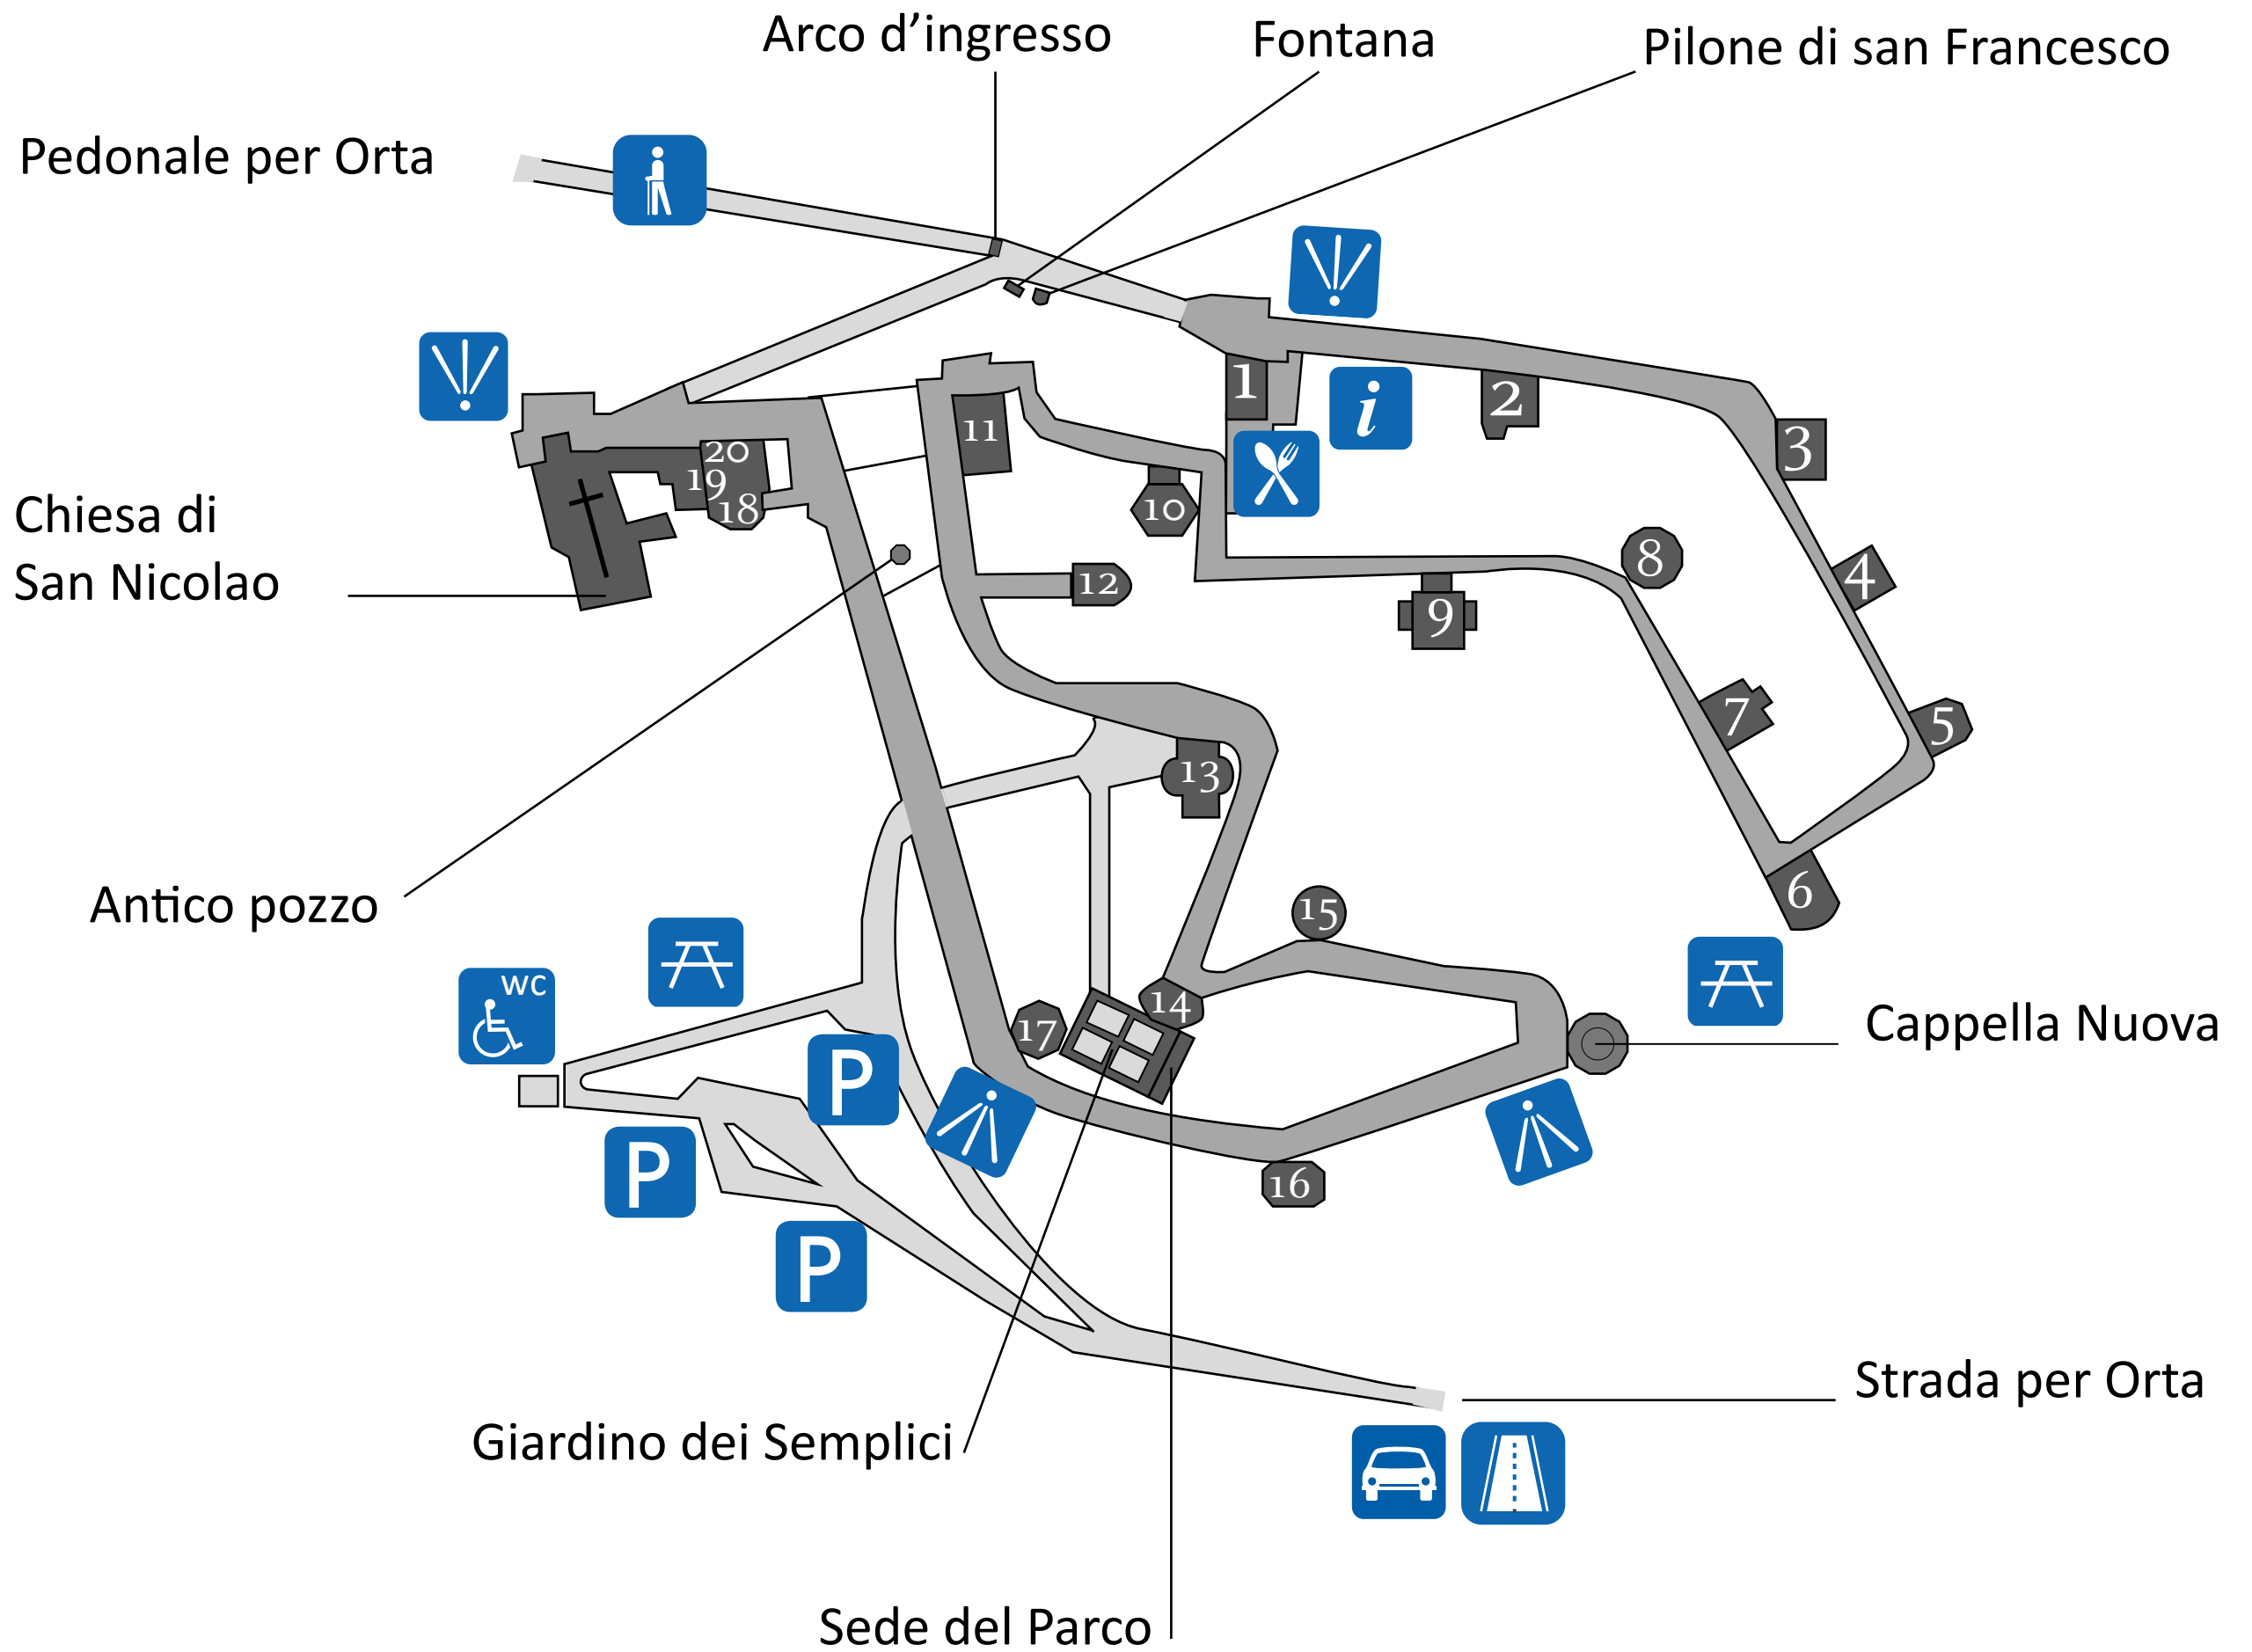

# SACRO MONTE DI ORTA

ENTE DI GESTIONE  
DEI SACRI MONTI

Organizzazione  
delle Nazioni Unite  
per l'Educazione,  
la Scienza e la Cultura

Sacri Monti di Piemonte  
e Lombardia  
iscritti nella Lista del patrimonio  
mondiale nel 2003

MINISTERO  
PER I BENI E  
LE ATTIVITÀ  
CULTURALI

Riserva speciale  
Sacro Monte di Orta

REGIONE  
PIEMONTE

Regione  
Lombardia