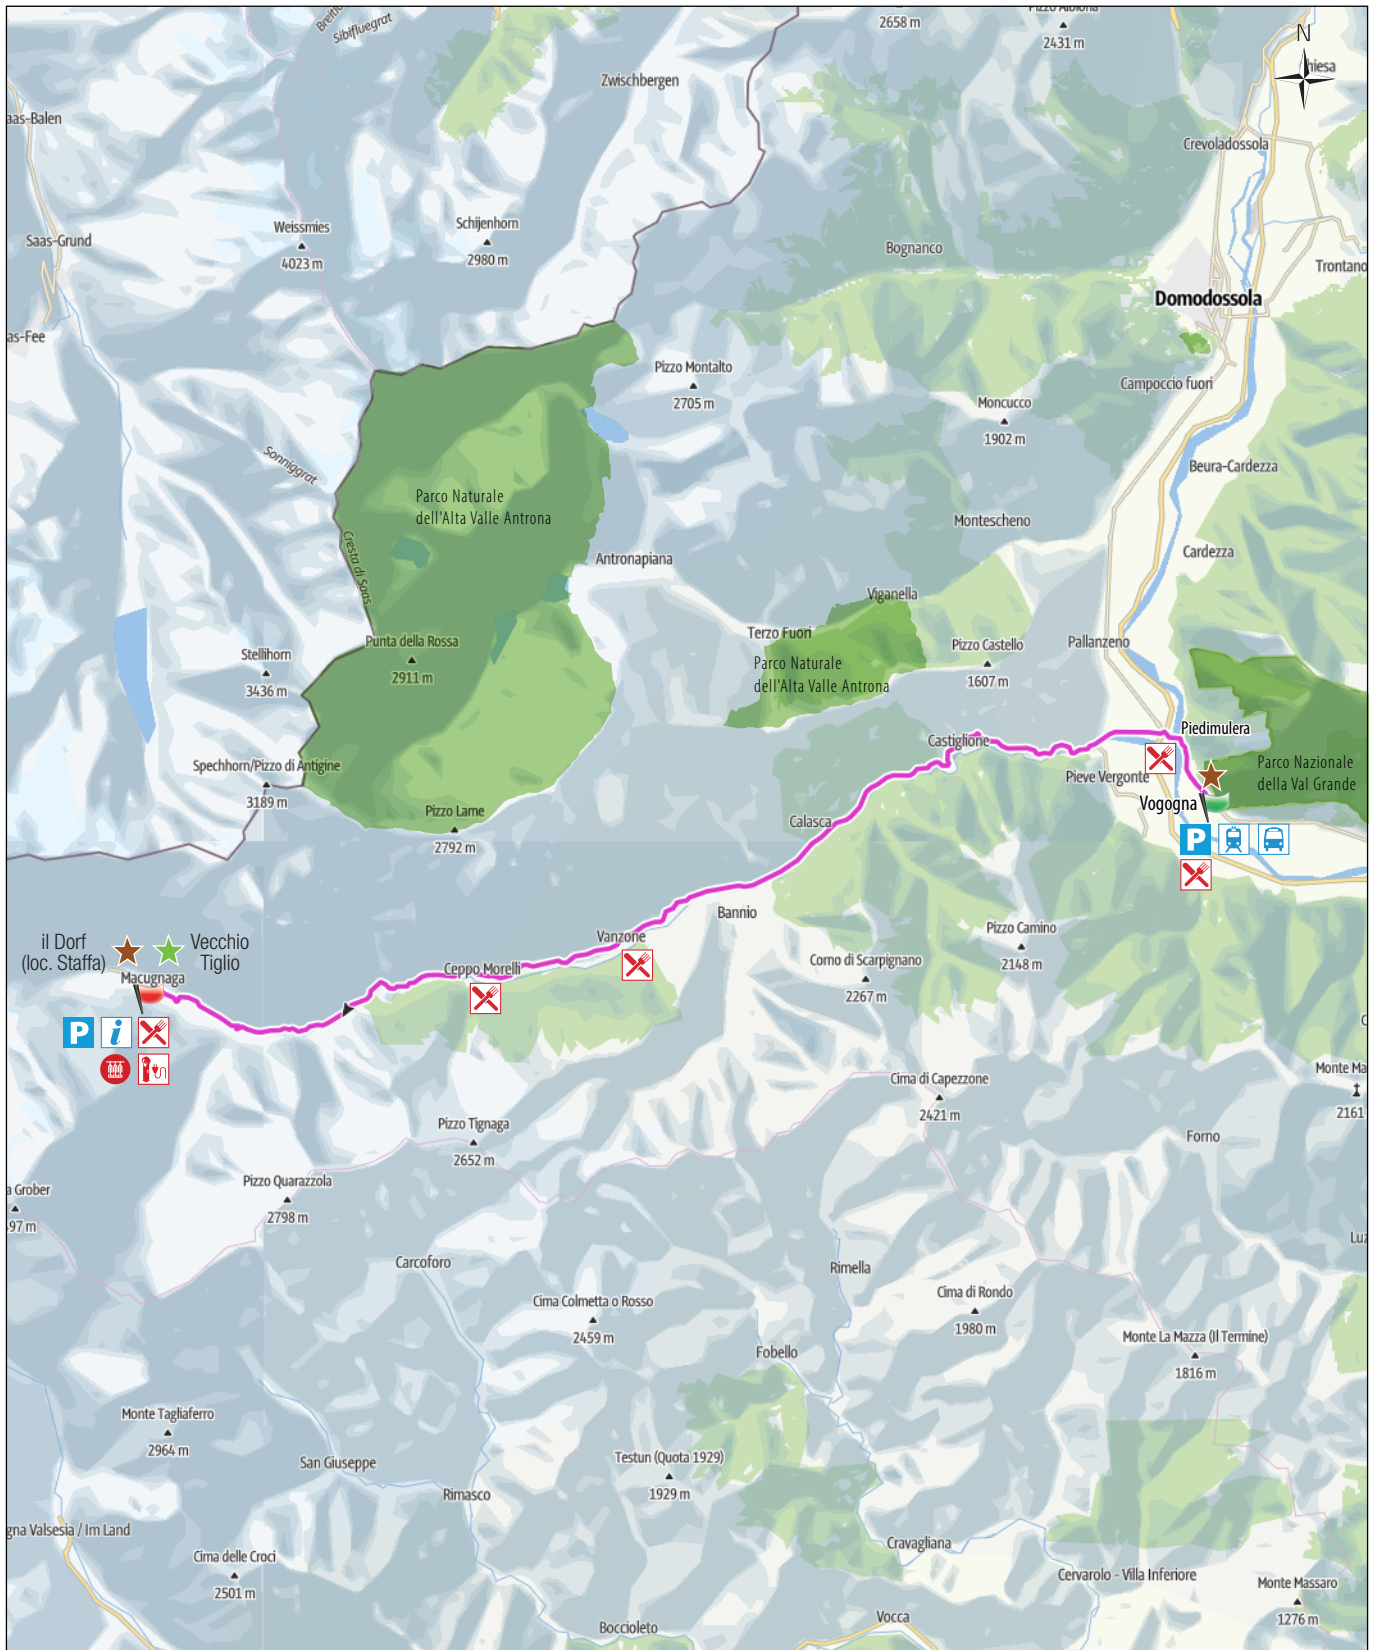

Giro d'Italia Macugnaga

← 31,2 km | ⌚ 2:30 h | ↘ 1150 m | ↘ 70 m | Difficoltà ● MEDIA

0 1 km

LEGENDA					
	Stazione ferroviaria FFSS		Partenza		Attenzione!
	Stazione bus		Arrivo		Bici a mano
	Area camper		Noleggio bike		Punto d'interesse naturalistico
	Ufficio turistico		Meccanico/Negozi bike		Punto d'interesse culturale
	Rotte e approdi battello		Ricarica e-bike		Punto panoramico
	Parcheggio		Ristoro		Patrimonio UNESCO