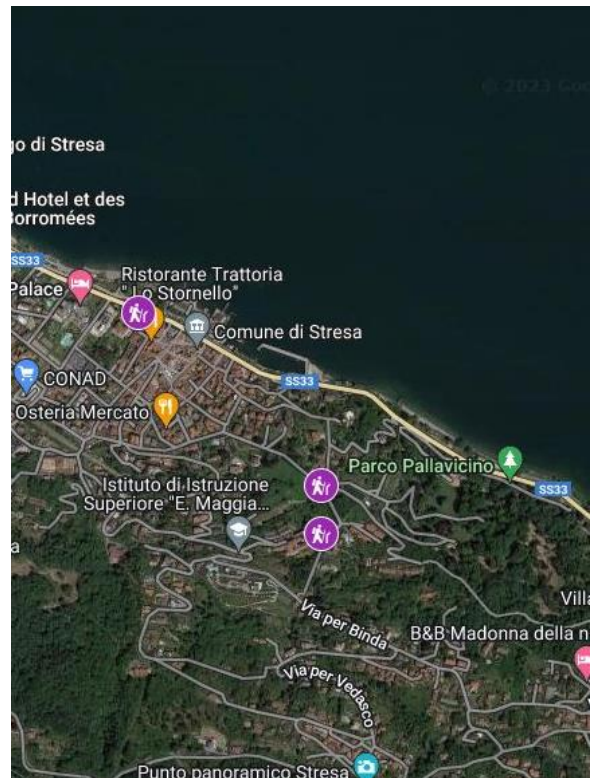

Posizioni dei Totem, Sentire e Sentieri, M...

- ✳ Totem 1 - Lesa Imbarcadere
- ✳ Totem 2 - Lesa, Villa Stampa lungolago
- ✳ Totem 3 - Lesa, Museo Manzoniano
- ✳ Totem 4 - Lesa, Circolo Comunale
- ✳ Totem 5 - Lesa, Casa Carcano e Chiesa di S...
- ✳ Totem 6 - Lesa, Madonna di Campagna e Sp...
- ✳ Totem 7 - Lesa, Il Castellaccio e Spiaggia
- ✳ Totem 8 - Lesa, Punto panoramico, sentiero ...
- ✳ Totem 9 - Lesa, Herno Opificio e Valle Erno
- ✳ Totem 10 - Lesa, Tennis Internazionale, Spor...
- ✳ Totem 11 - Villa Lesa
- ✳ Totem 12 - Villa Lesa, Oratorio di San Sebast...
- ✳ Totem 13 - Solcio di Lesa, Chiesa S. Antonio ...
- ✳ Totem 14 - Solcio di Lesa, storie antiche e p...
- ✳ Totem 15 - Comnago, Lesa
- ✳ Totem 16 - Calogna, Lesa
- ✳ Totem 17 - ITINERARI, HIKE e PROLOCO LESA
- ✳ Totem 18 - Belgirate Lungolago
- ✳ Totem 19 - Belgirate, Chiesa Vecchia - Punto...
- ✳ Totem 20 - Stresa, Parco Villa Ducale - Muse...
- ✳ Totem 21 - Stresa, Monumento dedicato all'...
- ✳ Totem 22 - Stresa, Santuario SS. Crocifisso, ...

LESA, COMNAGO, SOLCIO

CALOGNA, BELGIRATE

STRESA