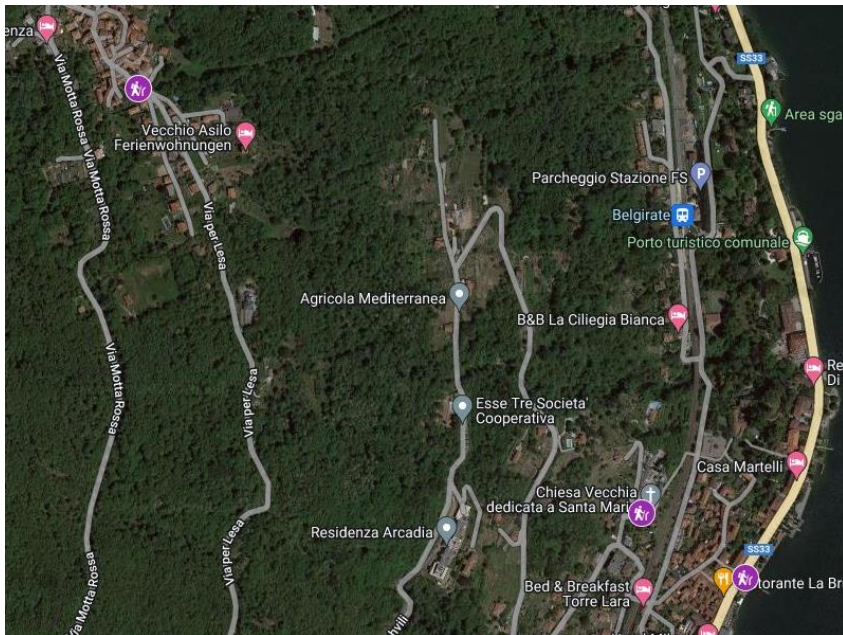

Posizioni dei Totem, Sentire e Sentieri, M...

- ✳ Totem 1 - Lesa Imbarcadere
- ✳ Totem 2 - Lesa, Villa Stampa lungolago
- ✳ Totem 3 - Lesa, Museo Manzoniano
- ✳ Totem 4 - Lesa, Circolo Comunale
- ✳ Totem 5 - Lesa, Casa Carcano e Chiesa di S...
- ✳ Totem 6 - Lesa, Madonna di Campagna e Sp...
- ✳ Totem 7 - Lesa, Il Castellaccio e Spiaggia
- ✳ Totem 8 - Lesa, Punto panoramico, sentiero ...
- ✳ Totem 9 - Lesa, Herno Opificio e Valle Erno
- ✳ Totem 10 - Lesa, Tennis Internazionale, Spor...
- ✳ Totem 11 - Villa Lesa
- ✳ Totem 12 - Villa Lesa, Oratorio di San Sebast...
- ✳ Totem 13 - Solcio di Lesa, Chiesa S. Antonio ...
- ✳ Totem 14 - Solcio di Lesa, storie antiche e p...
- ✳ Totem 15 - Comnago, Lesa
- ✳ Totem 16 - Calogna, Lesa
- ✳ Totem 17 - ITINERARI, HIKE e PROLOCO LESA
- ✳ Totem 18 - Belgirate Lungolago
- ✳ Totem 19 - Belgirate, Chiesa Vecchia - Punto...
- ✳ Totem 20 - Stresa, Parco Villa Ducale - Muse...
- ✳ Totem 21 - Stresa, Monumento dedicato all'...
- ✳ Totem 22 - Stresa, Santuario SS. Crocifisso, ...

LESA, COMNAGO, SOLCIO

CALOGNA, BELGIRATE

STRESA