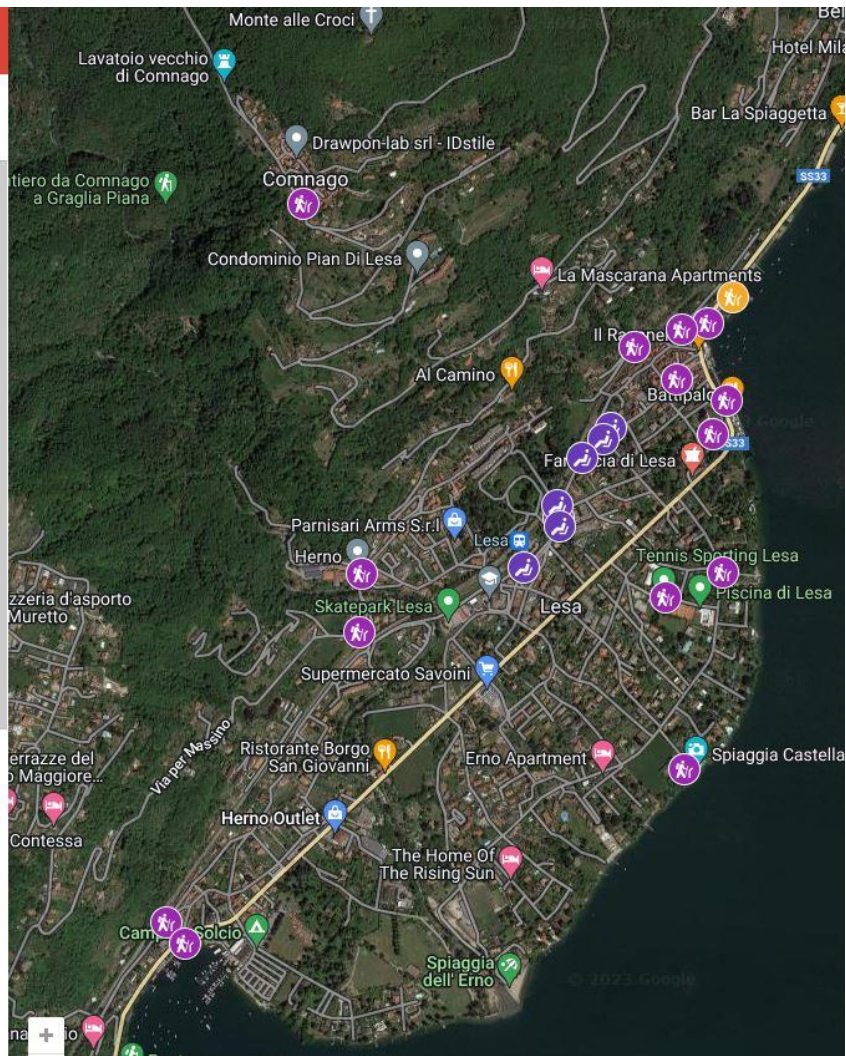

Posizioni dei Totem, Sentire e Sentieri, M...

- ✳ Totem 1 - Lesa Imbarcadere
- ✳ Totem 2 - Lesa, Villa Stampa lungolago
- ✳ Totem 3 - Lesa, Museo Manzoniano
- ✳ Totem 4 - Lesa, Circolo Comunale
- ✳ Totem 5 - Lesa, Casa Carcano e Chiesa di S...
- ✳ Totem 6 - Lesa, Madonna di Campagna e Sp...
- ✳ Totem 7 - Lesa, Il Castellaccio e Spiaggia
- ✳ Totem 8 - Lesa, Punto panoramico, sentiero ...
- ✳ Totem 9 - Lesa, Herno Opificio e Valle Erno
- ✳ Totem 10 - Lesa, Tennis Internazionale, Spor...
- ✳ Totem 11 - Villa Lesa
- ✳ Totem 12 - Villa Lesa, Oratorio di San Sebast...
- ✳ Totem 13 - Solcio di Lesa, Chiesa S. Antonio ...
- ✳ Totem 14 - Solcio di Lesa, storie antiche e p...
- ✳ Totem 15 - Comnago, Lesa
- ✳ Totem 16 - Calogna, Lesa
- ✳ Totem 17 - ITINERARI, HIKE e PROLOCO LESA
- ✳ Totem 18 - Belgirate Lungolago
- ✳ Totem 19 - Belgirate, Chiesa Vecchia - Punto...
- ✳ Totem 20 - Stresa, Parco Villa Ducale - Muse...
- ✳ Totem 21 - Stresa, Monumento dedicato all'...
- ✳ Totem 22 - Stresa, Santuario SS. Crocifisso, ...

LESA, COMNAGO, SOLCIO

CALOGNA, BELGIRATE

STRESA